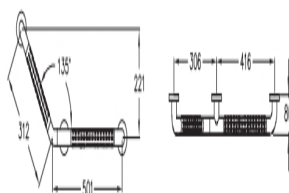

LA MAÎTRISE DE L'ESPACE

VESTIAIRES
CABINES PRÉFABRIQUÉES
CASIERS
BANCS - PATÈRES
PROTECTIONS MURALES

FICHE PRODUIT

BARRE D'APPUI COUDÉE
NY13

GAMME : NYLON

POIGNÉE DE MAINTIEN EN NYLON 135°

- Ø 34 mm
- Avec noyau continu en acier anti-corrosif.
- Equipe d'un manchon à la surface structurée antidérapante dans les zones d'appui.
- Installation à gauche ou à droite.
- Avec rosaces Ø 70 mm à fixation invisible, sous rosaces et vis inox.
- Livrée avec vis inox TORX Ø6 x 70 mm et chevilles pour matériaux de construction pleins.