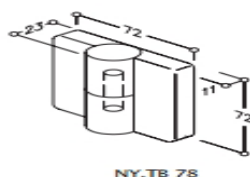

LA MAÎTRISE DE L'ESPACE

VESTIAIRES
CABINES PRÉFABRIQUÉES
CASIERS
BANCS - PATÈRES
PROTECTIONS MURALES

FICHE PRODUIT

PAUMELLE NEUTRE
NY05

GAMME : NYLON

PAUMELLE NEUTRE EN NYLON

- Avec noyau acier, pour portes à fleur, droite pour pose à droite, ou gauche
- pour pose à gauche.
- Fixation: pour trou pré taraudés, utiliser des vis avec filetage métrique (ISO)
- Coloris suivant palette
- (Gris 018 tenu en stock. les autres sur commande)