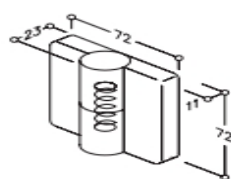

### PAUMELLE RESSORT EN NYLON

- Avec noyau acier, pour portes à fleur, droite pour pose à droite, ou gauche
- pour pose à gauche.
- Fixation: pour trou pré taraudés, utiliser des vis avec filetage métrique (ISO)
- Coloris suivant palette
- (Gris 018 tenu en stock. les autres sur commande)