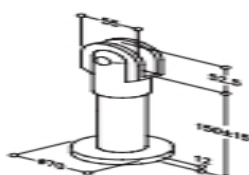

LA MAÎTRISE DE L'ESPACE

VESTIAIRES
CABINES PRÉFABRIQUÉES
CASIERS
BANCS - PATÈRES
PROTECTIONS MURALES

FICHE PRODUIT

PIED RÉGLABLE
NY09

GAMME : NYLON

PIED RÉGLABLE EN NYLON

- Pour panneau de 13 mm, rosace Ø 70 mm
- Livré avec vis M5 x 30 mm pour fixation du panneau.
- Pour la fixation au sol, vis de 6 x 60 mm avec cheville S8.
- Le pied sans le tube est une aide au montage et permet de régler la hauteur des cloisons
- Coloris suivant palette