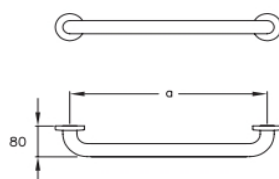

LA MAÎTRISE DE L'ESPACE

VESTIAIRES
CABINES PRÉFABRIQUÉES
CASIERS
BANCS - PATÈRES
PROTECTIONS MURALES

FICHE PRODUIT

POIGNÉE DE MAINTIEN
NY12

GAMME : NYLON

POIGNÉE DE MAINTIEN EN NYLON

- Entraxe 300 à 1100 mm
- Ø 34 mm
- Comprend un noyau continu en acier anti-corrosif
- Equipée d'un manchon à surface structurée antidérapante dans les zones d'appui,
- ou tube lisse.
- Avec rosaces Ø 70 mm à fixations invisible, sous rosaces et vis en inox.
- Livrée avec vis inox TORX Ø 6 x 70 mm et chevilles pour matériaux de construction pleins