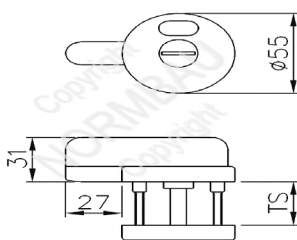

LA MAÎTRISE DE L'ESPACE

VESTIAIRES
CABINES PRÉFABRIQUÉES
CASIERS
BANCS - PATÈRES
PROTECTIONS MURALES

FICHE PRODUIT

VERROU PIVOTANT
INO3

GAMME : INOX

VERROU PIVOTANT EN INOX

- Finition mate, avec cale, avec perçage pour ouverture d'urgence à monnaie. Recommandée pour porte
- de 30 mm maximum, deux vis à tête fraisée M4 x 25 mm incluses. Verrou tournant à 360°, cran d'arrêt à 90°.
- Pour porte avec ou sans feuillure ou pour portes à recouvrement.