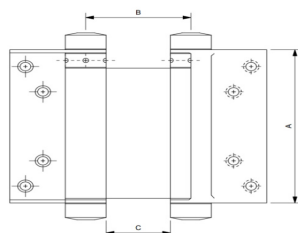

A (mm)	75
B (mm)	50
C (mm)	30
Épaisseur des portes (mm)	18 à 25
Largeur des portes (mm)	600
Poids des portes (kg)	15
Couple maxi à 90° daN par charnière	0,255

LDM Equipement SAS
205 rue Pasteur
54230 NEUVES-MAISONS