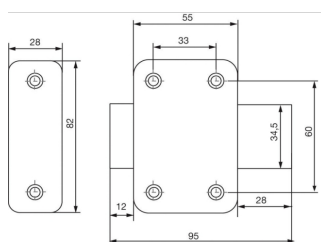

LA MAÎTRISE DE L'ESPACE

VESTIAIRES
CABINES PRÉFABRIQUÉES
CASIERS
BANCS - PATÈRES
PROTECTIONS MURALES

FICHE PRODUIT

VERROU RXP
AC02

GAMME : ACIER

VERROU À CLEF

- Verrou à clef une face, moleté deuxième face pour Tertiaire, Résidentiel, logement collectif ou individuel.
- Coffre et gâche en finition peinte époxy.
- Cylindre diamètre 20 mm, longueur 40 mm à paillette
- Rosace extérieure.