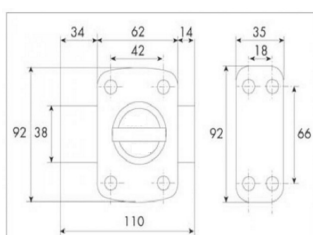

LA MAÎTRISE DE L'ESPACE

VESTIAIRES
CABINES PRÉFABRIQUÉES
CASIERS
BANCS - PATÈRES
PROTECTIONS MURALES

FICHE PRODUIT

VERROU CITY
AC03

GAMME : ACIER

COFFRE EN ACIER DE 92 X 62 MM.

- Cylindre à 5 goupilles (Ø 23 mm longueur 45 mm). Pène en acier chromé de 110 mm.