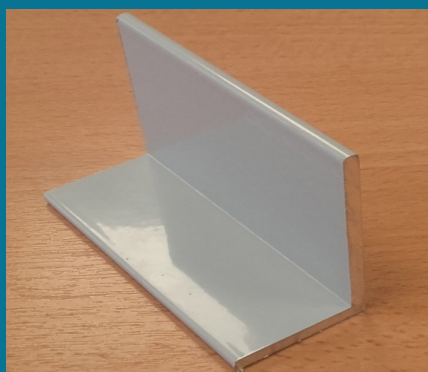

LA MAÎTRISE DE L'ESPACE

VESTIAIRES
CABINES PRÉFABRIQUÉES
CASIERS
BANCS - PATÈRES
PROTECTIONS MURALES

FICHE PRODUIT

CORNIÈRE 50 X 30
AL06

GAMME : ALUMINIUM

CORNIÈRE 50 X 30

- Cornière 50 x 30 laqué époxy ral 7035
- ep: 30/100eme