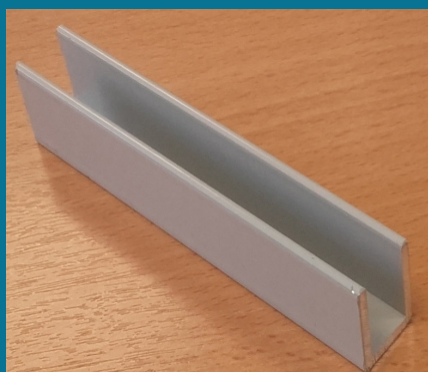

LA MAÎTRISE DE L'ESPACE

VESTIAIRES
CABINES PRÉFABRIQUÉES
CASIERS
BANCS - PATÈRES
PROTECTIONS MURALES

FICHE PRODUIT

U 20 X 15-17 X 20
AL07

GAMME : ALUMINIUM

U 20 X 15-17 X 20

- U 20 x 15 x 20 ou U 20 x 17 x 20 laqué époxy ral 7035
- Fixation panneau au sol ou sur un mur.
- U : 20 X 15 X 20
- ep: 20/100eme
- U: 20 x 17 x 20
- ep: 15/100eme