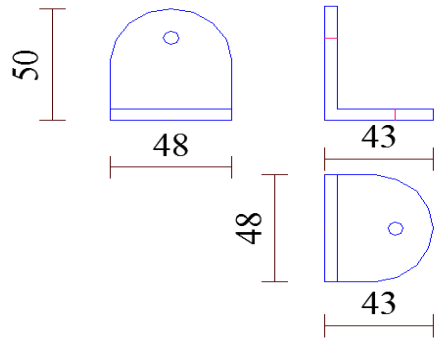

FICHE PRODUIT

INDICE	GAMME	LIBELLE PRODUIT	FOURNISSEUR	REFERENCE PRODUIT
ABS2	ABS	Equerres		

Equerres de fixation de panneaux
RAL 7043