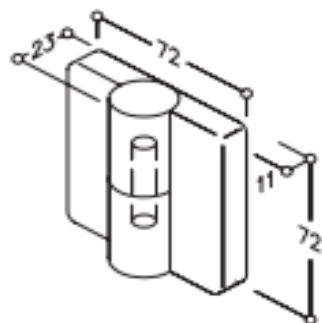

INDICE	GAMME	LIBELLE PRODUIT	FOURNISSEUR	REFERENCE PRODUIT
NY05	NYLON	Paumelle Neutre		

Paumelle neutre en nylon

Avec noyau acier, pour portes à fleur, droite pour pose à droite, ou gauche pour pose à gauche.

Fixation: pour trou pré taraudés, utiliser des vis avec filetage métrique (ISO)

Coloris suivant palette  
( Gris 018 tenu en stock. les autres sur commande)

NY.TB 78