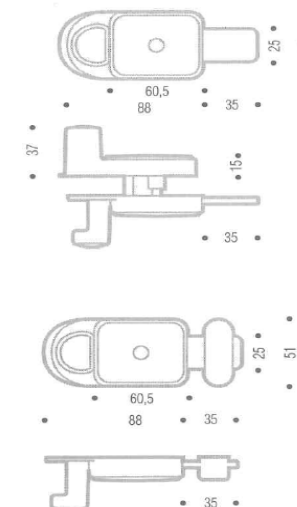

INDICE	GAMME	LIBELLE PRODUIT	FOURNISSEUR	REFERENCE PRODUIT
NY14	NYLON	Verrou coulissant		

### Verrou tournant coulissant en nylon

Serrure et gâche en applique, en nylon

avec pêne en métal, fixation traversante  
voyant rouge/blanc, fixation invisible,  
ouverture d'urgence  
par pièce de monnaie, verrou à gauche ou à droite.

### Verrou coulissant en nylon

Serrure et gâche en applique, en nylon

avec pêne en nylon, fixation traversante  
voyant rouge/blanc, fixation invisible,  
ouverture d'urgence  
par pièce de monnaie, verrou à gauche ou à droite.