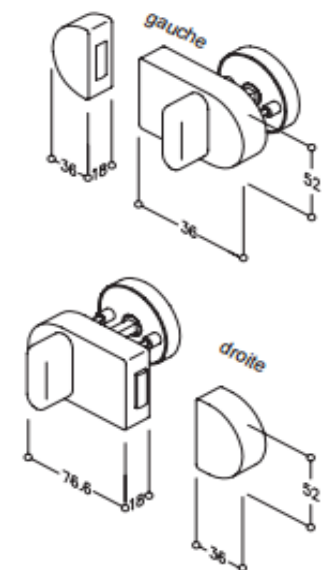

INDICE	GAMME	LIBELLE PRODUIT	FOURNISSEUR	REFERENCE PRODUIT
NY14	NYLON	Verrou coulissant		

### Verrou tournant coulissant en nylon

Serrure et gâche en applique, en nylon

avec pêne en métal, fixation traversante  
voyant rouge/blanc, fixation invisible,  
ouverture d'urgence  
par pièce de monnaie, verrou à gauche ou à droite.

### Verrou coulissant en nylon

Serrure et gâche en applique, en nylon

avec pêne en nylon, fixation traversante  
voyant rouge/blanc, fixation invisible,  
ouverture d'urgence  
par pièce de monnaie, verrou à gauche ou à droite.