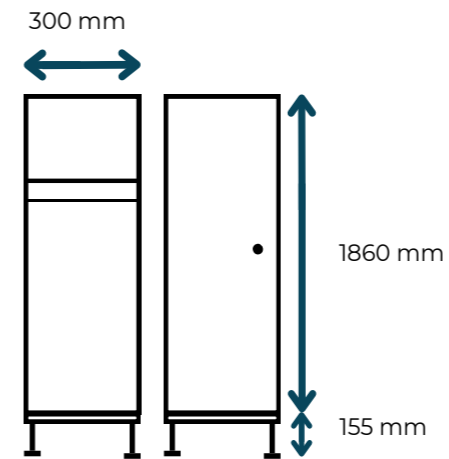

C1 INDUSTRIE PROPRE

En panneau stratifié compact 10 mm

C1 INDUSTRIE PROPRE

Profondeur = 500 mm

Vos choix de pose au sol

Description technique

Conforme au code du travail

Panneaux
Intégralement réalisés en stratifié compact.

Charnières
Contre-coudées en inox. Axes visible depuis l'extérieur. 3 unités par porte

Équipement intérieur
Chaque armoire est équipée d'une étagère + barre à cintre.

Châssis aluminium
Pour la stabilité des cases.