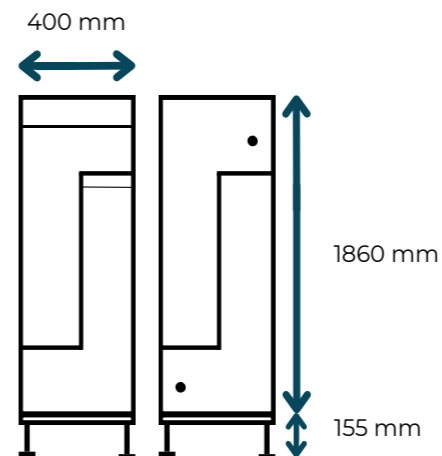

AMOIRE PORTE EN L (CZ)

En panneau stratifié compact 10 mm

ARMOIRE PORTE EN L (CZ)

Profondeur = 500 mm

Vos choix de pose au sol

Résistant à l'humidité

Solidité & robustesse

Entretien facile

Durabilité

Description technique

Panneaux

Intégralement réalisés en stratifié compact.

Charnières

Contre-coudées en inox. Axes visibles depuis l'extérieur. 3 unités par porte

Châssis aluminium

Pour la stabilité des cases.