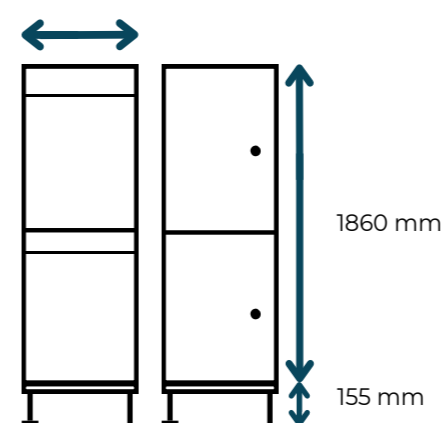

MULTICASIERS C2

En panneau stratifié compact 10 mm

CASIERS C2

Profondeur = 500 mm

300 mm ou 400 mm

Vos choix de pose au sol

Pieds

Socle

Contre-coudées en inox. Axes visible depuis l'extérieur. 2 unités par porte

Équipement intérieur

Chaque armoire est équipée d'une étagère + barre à cintre.

Châssis aluminium

Pour la stabilité des cases.

Fixation