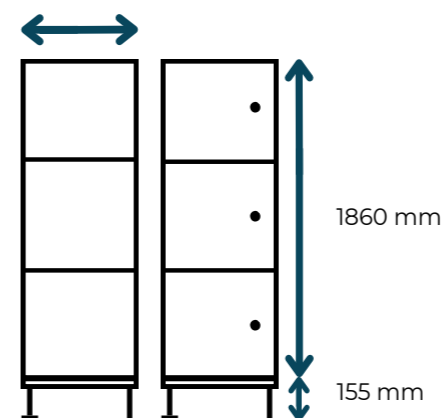

MULTICASIERS C3

En panneau stratifié compact 10 mm

CASIERS C3

Profondeur = 500 mm

300 mm ou 400 mm

Vos choix de pose au sol

Pieds

Socle