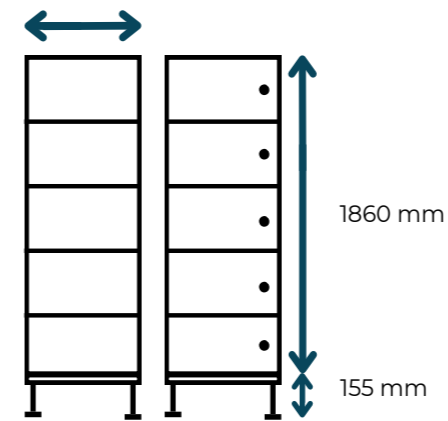

MULTICASIERS C5

En panneau stratifié compact 10 mm

CASIERS C5

Profondeur = 500 mm

300 mm ou 400 mm

Vos choix de pose au sol

Pieds

Socle