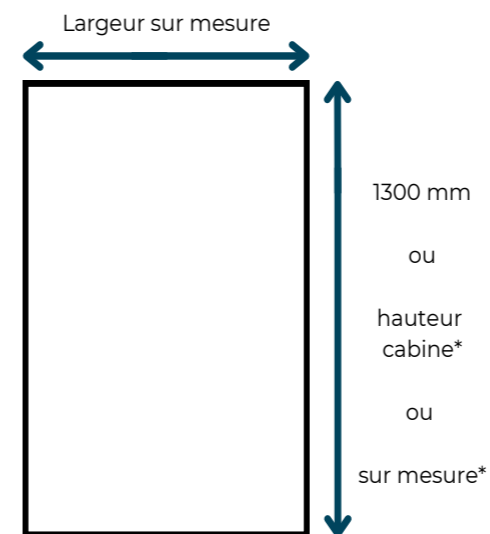

HABILLAGE BÂTI-SUPPORT WC

En panneau stratifié compact 10 mm & 13 mm

HABILLAGE BÂTI-SUPPORT WC

Profondeur standard = 200 mm

*en plusieurs éléments

Résistant à l'humidité

Solidité & robustesse

conception sur mesure

Durabilité

Description technique

Panneaux
Intégralement réalisés en stratifié compact.

Fixation
Par cornières aluminium finition brut.

Visserie inox
En inox. Empreinte torx avec frein filet.

Téléchargez les documentations techniques